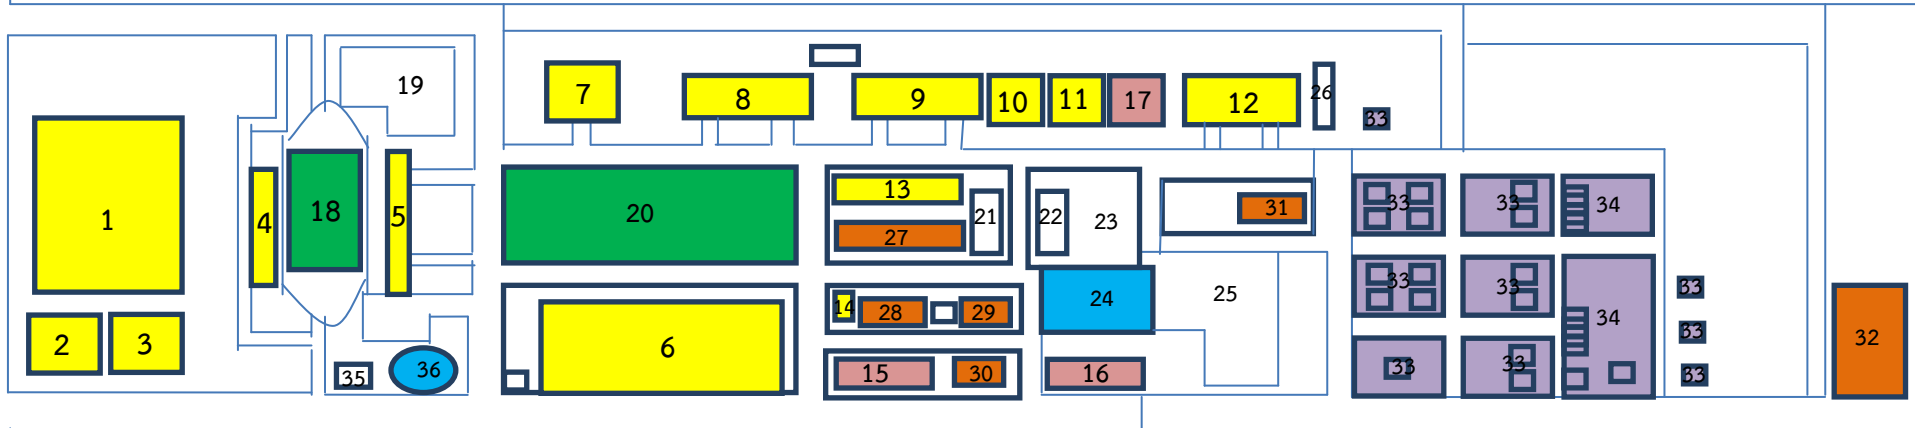

ไปกรุงเทพฯ

ถนนสายศรี-หล่มสัก

ไปหล่มสัก

แผนผัง

สถาบันการพลศึกษา วิทยาเขตเพชรบูรณ์

มีเนื้อที่ จำนวน 157 ไร่

ทิศตะวันออก

1. โรงยิมเอนกประสงค์ 3 ชั้น จำนวน 1 หลัง
2. สำนักงานการกีฬาแห่งประเทศไทยจังหวัดเพชรบูรณ์ จำนวน 1 หลัง
3. สำนักงานการท่องเที่ยวจังหวัดเพชรบูรณ์ จำนวน 1 หลัง
4. สำนักงานสมาคมกีฬาจังหวัดเพชรบูรณ์ จำนวน 1 หลัง
5. อาคารหน้าเสาธง จำนวน 1 หลัง
6. อาคารวิทยบริการ จำนวน 1 หลัง
7. ศูนย์อนุรักษ์ศิลปวัฒนธรรม จำนวน 1 หลัง
8. อาคารคณะศิลปศาสตร์ จำนวน 1 หลัง
9. อาคารคณะศึกษาศาสตร์ จำนวน 1 หลัง
10. อาคารโรงอาหาร - หอประชุม จำนวน 1 หลัง
11. ศูนย์วิทยาศาสตร์ จำนวน 1 หลัง
12. อาคารคณะวิทยาศาสตร์การกีฬาและสุขภาพ จำนวน 1 หลัง

13. อาคารชั่วคราว จำนวน 1 หลัง
14. ห้องพัสดุ จำนวน 1 หลัง
15. โรงยิมนาสติก จำนวน 1 หลัง
16. โรงยิมเนเซียม จำนวน 1 หลัง
17. โรงยิมมวย จำนวน 1 หลัง
18. สนามฟุตบอล 1 จำนวน 1 สนาม
19. สนามเปตอง จำนวน 16 สนาม
20. สนามฟุตบอล 2 จำนวน 1 สนาม
21. ห้องพยาบาล จำนวน 1 ห้อง
22. สนามเทนนิส จำนวน 4 สนาม
23. สนามวอลเลย์บอลชายหาด จำนวน 1 สนาม
24. สระว่ายน้ำ จำนวน 1 สระ

25. โดมเอนกประสงค์ จำนวน 1 หลัง
26. สนามยิงปืน จำนวน 1 สนาม
27. หอพักนักฟุตบอลหญิง จำนวน 1 หลัง
28. หอพักนักฟุตบอลชาย จำนวน 1 หลัง
29. หอพักนักกีฬามวยปล้ำ จำนวน 1 หลัง
30. อาคารฝึกป้องกัน จำนวน 1 หลัง
31. หอพักเชี่ยวชาญเหลือใจ จำนวน 1 หลัง
32. หอพักสามห่วง จำนวน 1 หลัง
33. บ้านพักข้าราชการ จำนวน 21 หลัง
34. บ้านพักลูกจ้างประจำ 11 หลัง
35. พลบดี จำนวน 1 องค์
36. สระน้ำ จำนวน 1 สระ